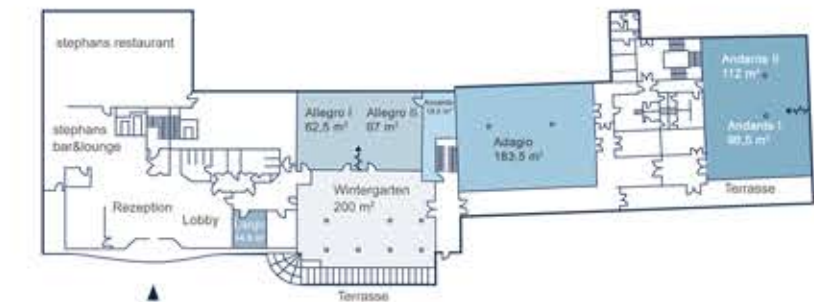

Raummiete und Service sind bei Buchung einer Veranstaltung inklusive.

Conference Center Neustadt - Überblick

Veranstaltungstechnik

- Modernes Audiosystem
- Overheadprojektor
- Flipchart
- Pinnwand
- Beamer, Leinwand
- Moderatorenkoffer
- TV, Video- und DVD-Player
- Videokamera
- Medienmobil
- Rednerpult

	Empfang welcome	Theater theatre	Stuhlkreis chair circle	Parlamentarisch classroom	Block block	U-Form u-shape	Größe dimension
Largo	***	***	8	***	8	***	14,5 m ²
Allegro I	60	50	20	30	16	22	62,5 m ²
Allegro II	60	40	20	30	14	24	67 m ²
Allegro I+II	130	90	40	60	36	40	129,5 m ²
Adagio	***	120	35	80	24	30	183,5 m ²
Andante I	***	50	20	36	24	26	96,5 m ²
Andante II	***	50	25	32	18	16	112 m ²
Andante I+II	***	100	35	80	***	***	208,5 m ²
Accento	10	12	10	8	8	6	18,5 m ²
Wintergarten	250	***	***	***	***	***	200 m ²